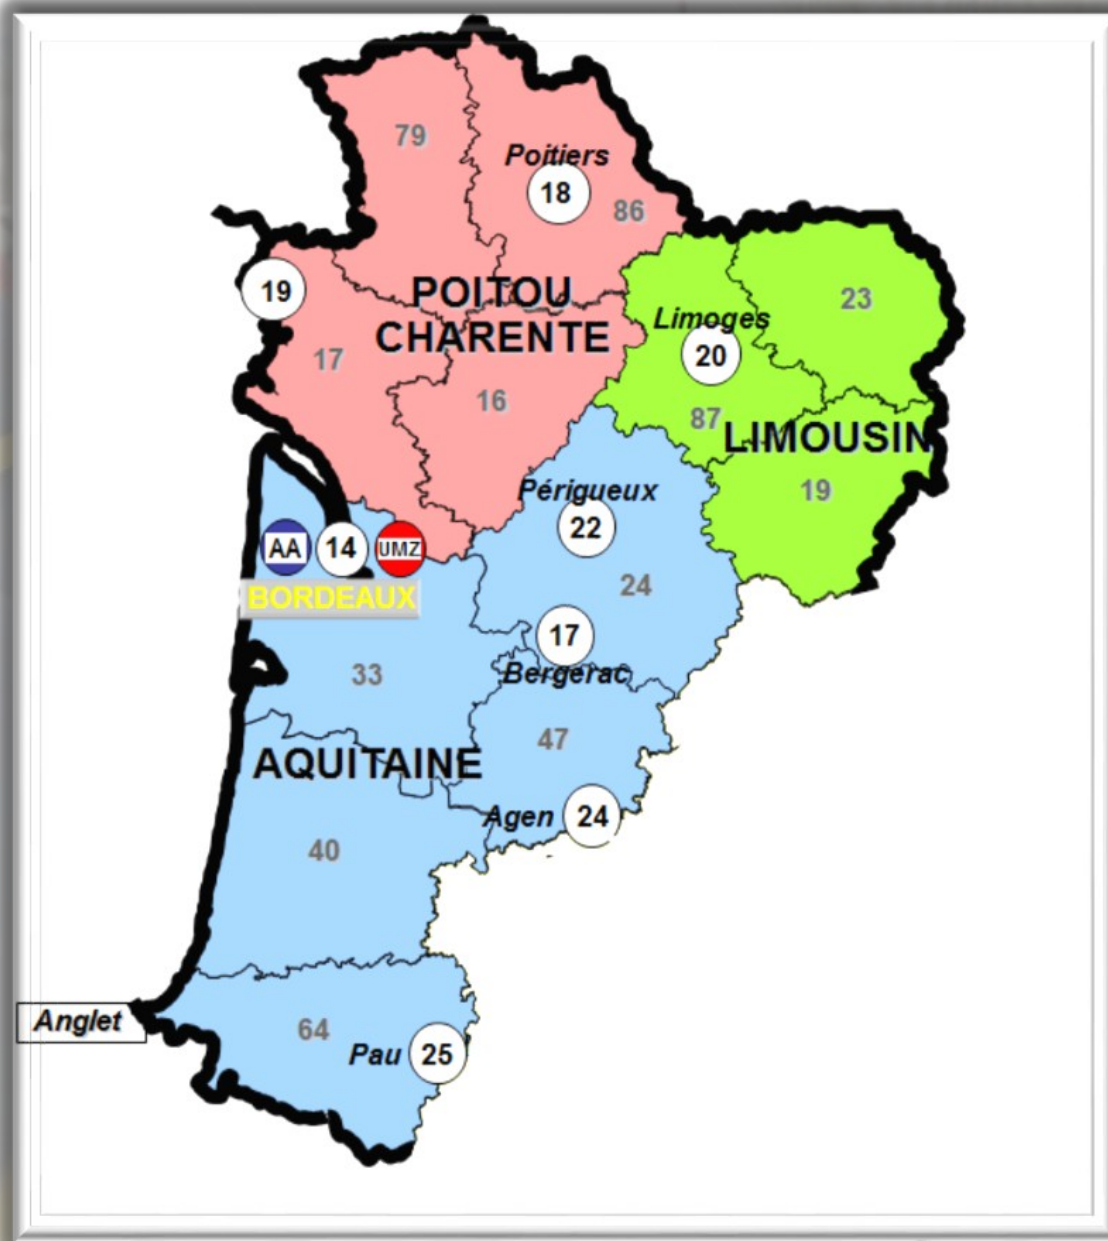

DIRECTION ZONALE C.R.S. SUD-OUEST

Unité Autoroutière
Aquitaine

Unité C.R.S.

Anglet

Délégation C.R.S.

BORDEAUX

Siège de la Direction
Zonale

Unité Motocycliste
Zonale